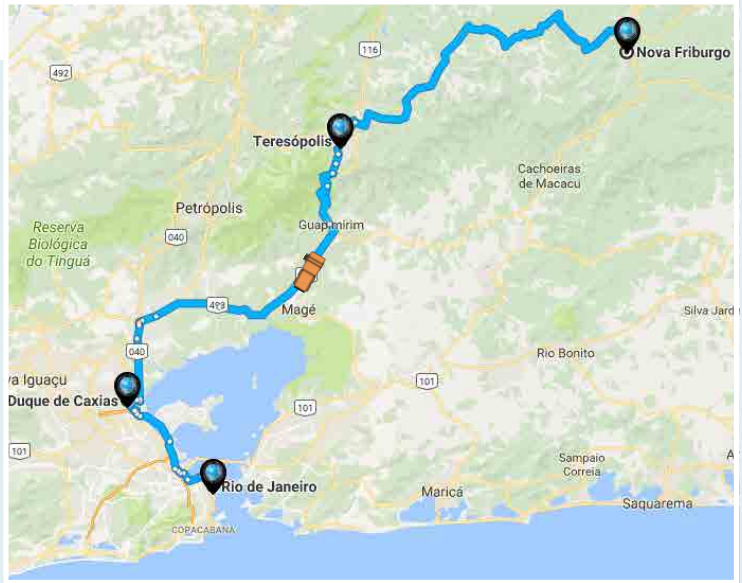

Cercas Eletrônicas

- Defina um perímetro e seja notificado caso o veículo ultrapasse o limite que você determinou

Controle de Frota

- Monitore toda a sua frota de uma só vez

Roteirização

- Trace a rota do seu veículo e seja notificado a qualquer alteração no trajeto