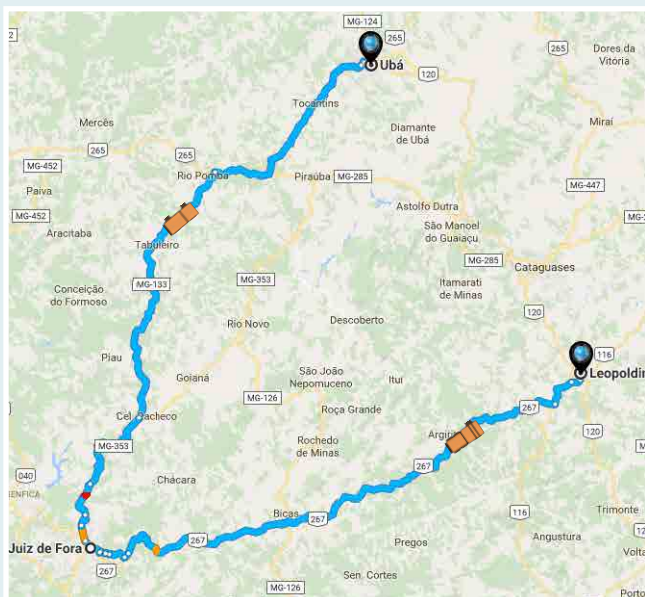

INFORMATIVO

RASTREPOWER

RASTREAMENTO VEICULAR VIA SATÉLITE

www.rastrepower.com.br

Rastreamento Web 24 horas

- Controle o seu veículo ou sua frota pelo nosso sistema on-line 24h

Visualizar no Mapa

- Visualize o seu veículo em tempo real onde ele estiver

Cercas Eletrônicas

- Defina um perímetro e seja notificado caso o veículo ultrapasse o limite que você determinou

Controle de Frota

- Monitore toda a sua frota de uma só vez

Roteirização

- Trace a rota do seu veículo e seja notificado a qualquer alteração no trajeto